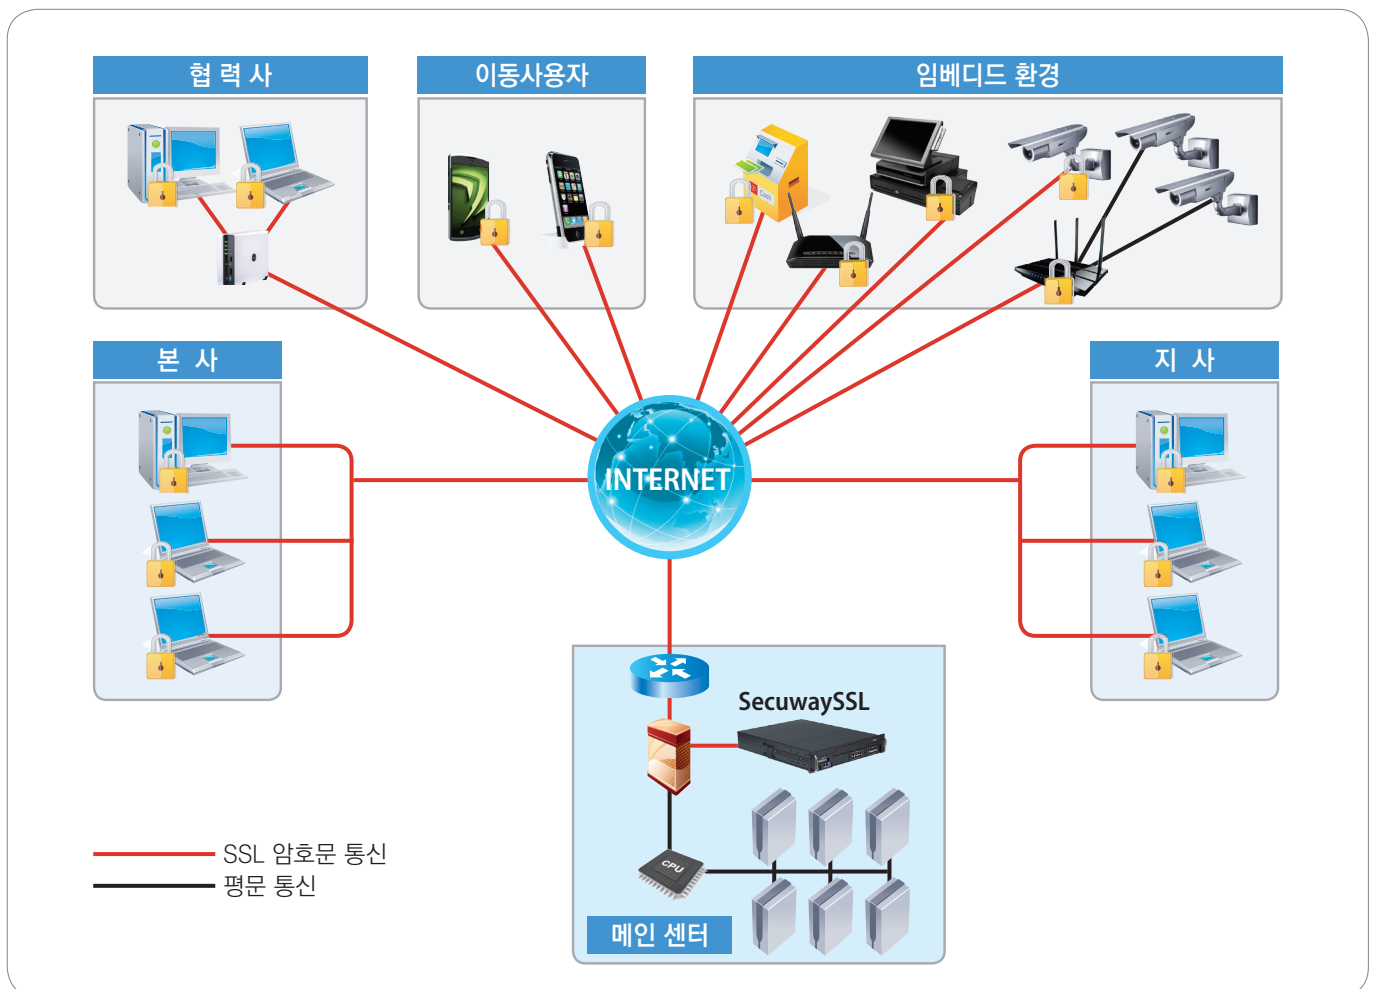

SecuwaySSL

국내 최초 SSL VPN 전용 장비
SecuWiz 독자적 기술로 개발된
네트워크 보안 솔루션

High Security
SecuWiz
시큐위즈

SecuwaySSL M Series

SecuwaySSL은

국내 최초의 SSL VPN 전용장비이며 SecuWiz의 독자적인 기술력으로 개발한 네트워크 보안 솔루션입니다.

SSL VPN이란?

내부 네트워크에 접속할 수 있는 SSL 기반의 가상사설망(VPN)으로, 원격통신에서 정보를 암호화함으로써 해킹을 통해 정보가 유출되더라도 정보의 내용을 보안하는 솔루션.

SecuwaySSL 특징점

- ▶ 국내 최초 독자적인 기술력으로 개발한 SSL VPN 전용장비
- ▶ SSL/TLS 프로토콜 사용, 다양한 인증방식(ID/PW, 공인/사설인증서, ARS, OTP, SMS, etc.)
- ▶ 터널링/암호화 기술
- ▶ 최신 운영체제 및 다양한 사용자 운영 환경 지원
- ▶ PC, Mobile, Embedded Linux(IoT/M2M) 부분 국내 CC인증 획득
- ▶ 국내 최대의 SSL VPN 레퍼런스(약 800개 사이트 구축 완료, 신규 레퍼런스 추가 구축 중)
- ▶ SSL VPN 부분 국내 최대 Throughput 성능 결과 (공인시험성적서)

SSL VPN 구성도

SecuwaySSL 주요기능

CC인증(EAL4) 획득

성능 강화

- ▶ 64Bit 기반의 자체 운영체제 (SecuWizOS)
- ▶ SSL VPN전용 Throughput 500Mbps 이상 지원

가속기능 지원

- ▶ TCP 최적화 기능
- ▶ WEB Service/FTP Service Acceleration 기능

Embedded Linux 지원

- ▶ 다양한 Embedded OS 기기 탑재 가능

다양한 사용자 운영환경 지원

- ▶ Windows, Linux, Mac OS
- ▶ Android, iOS

SSL VPN 사업영역

M2M/IoT

- ▶ 무선모뎀, 공유기, CCTV 등 다수 제품에 Client 기능 탑재
- ▶ 시장의 변화 및 대체성 : 유선/전용선 사업에서 (보안+무선사업)으로 대체 가능
- ▶ 각종 무인카메라/CCTV 탑재 등 다수의 레퍼런스 보유